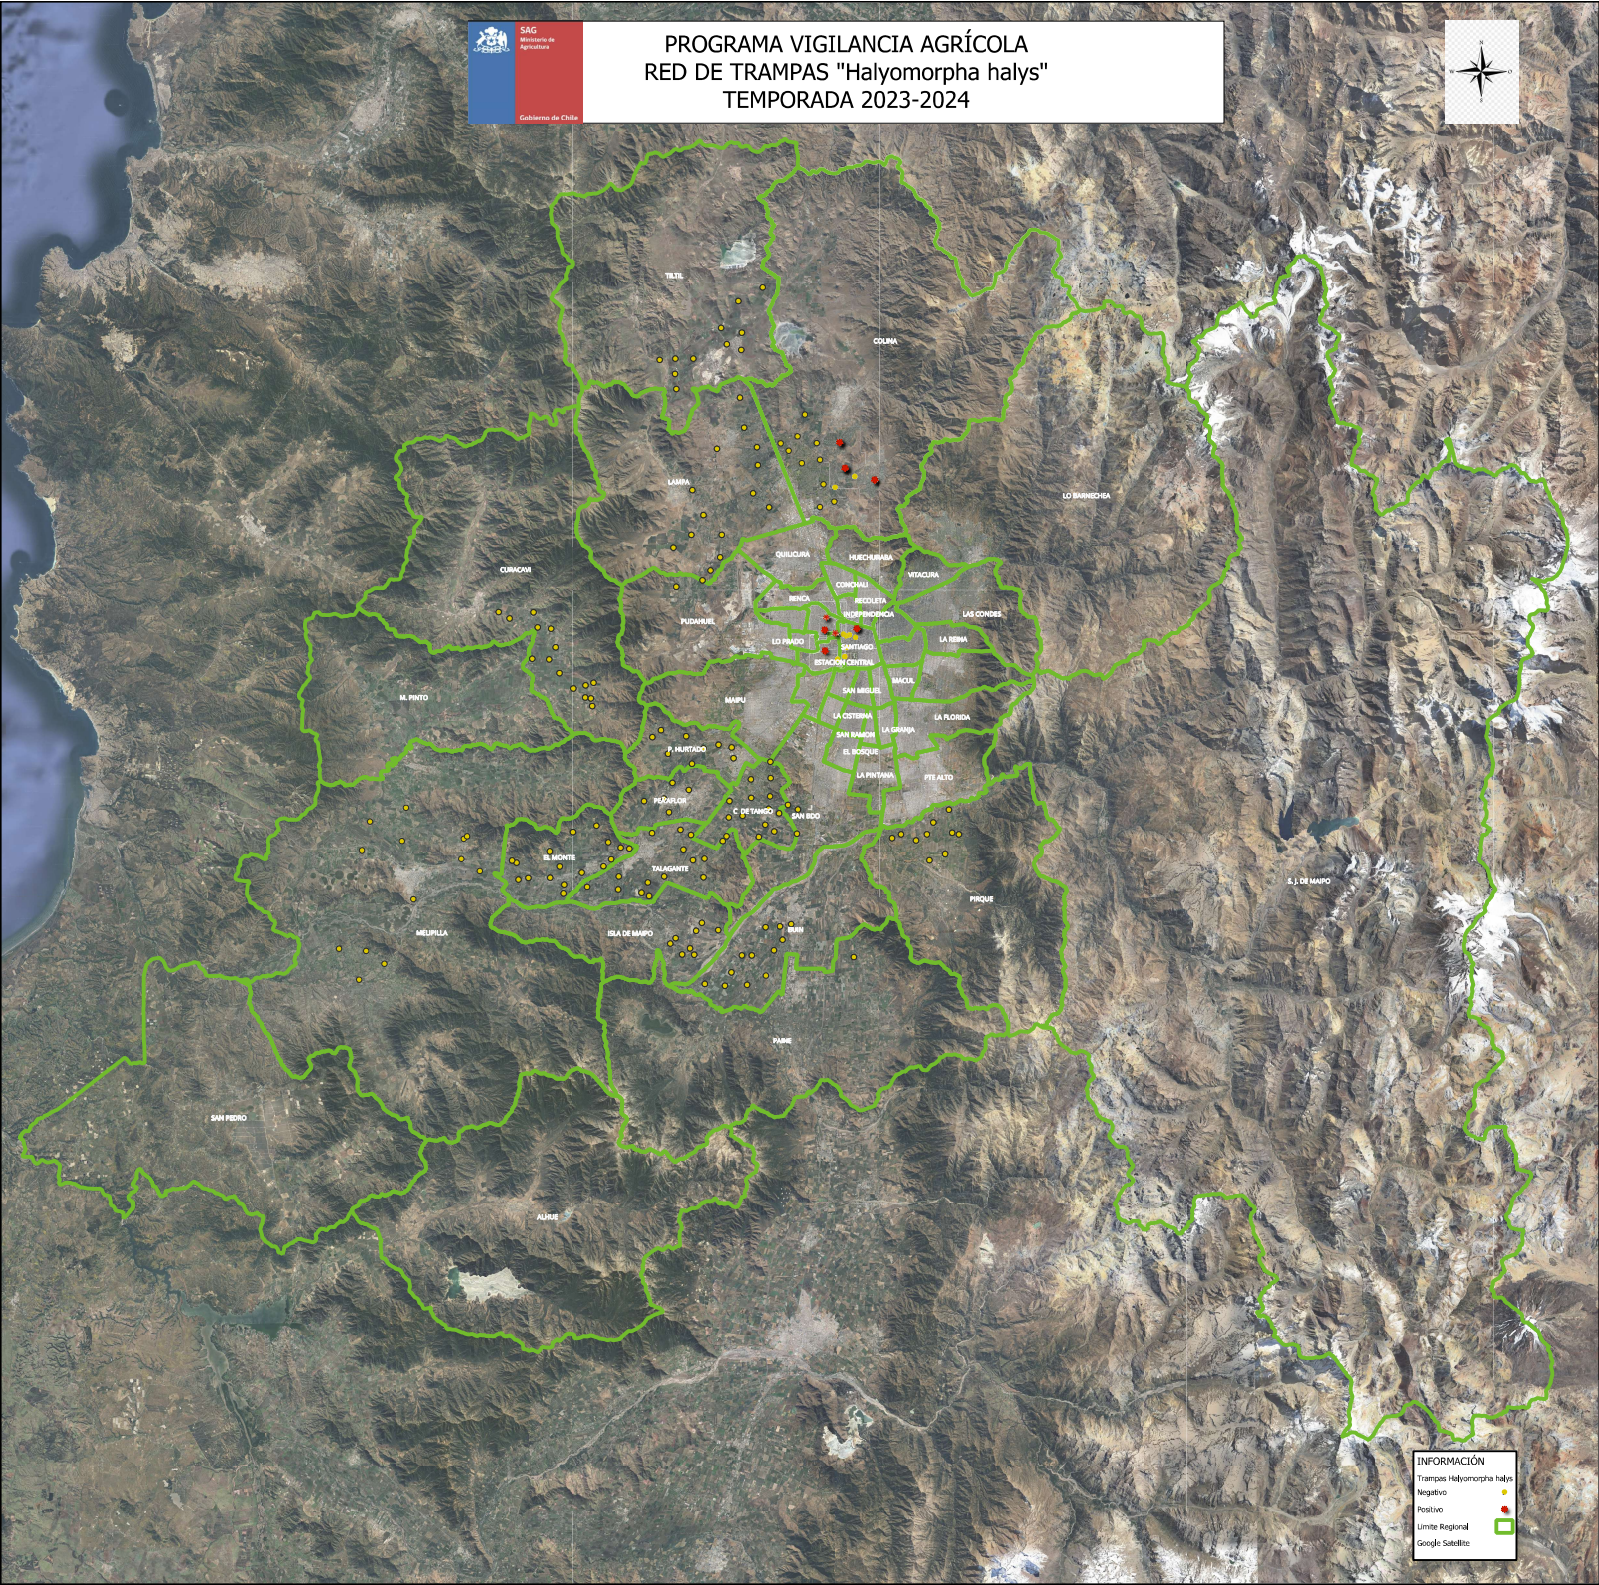

PROGRAMA VIGILANCIA AGRÍCOLA  
RED DE TRAMPAS "Halyomorpha halys"  
TEMPORADA 2023-2024

INFORMACIÓN	
Trampas Halyomorpha halys	
Negativo	●
Positivo	●
Limite Regional	□
Google Satellite	