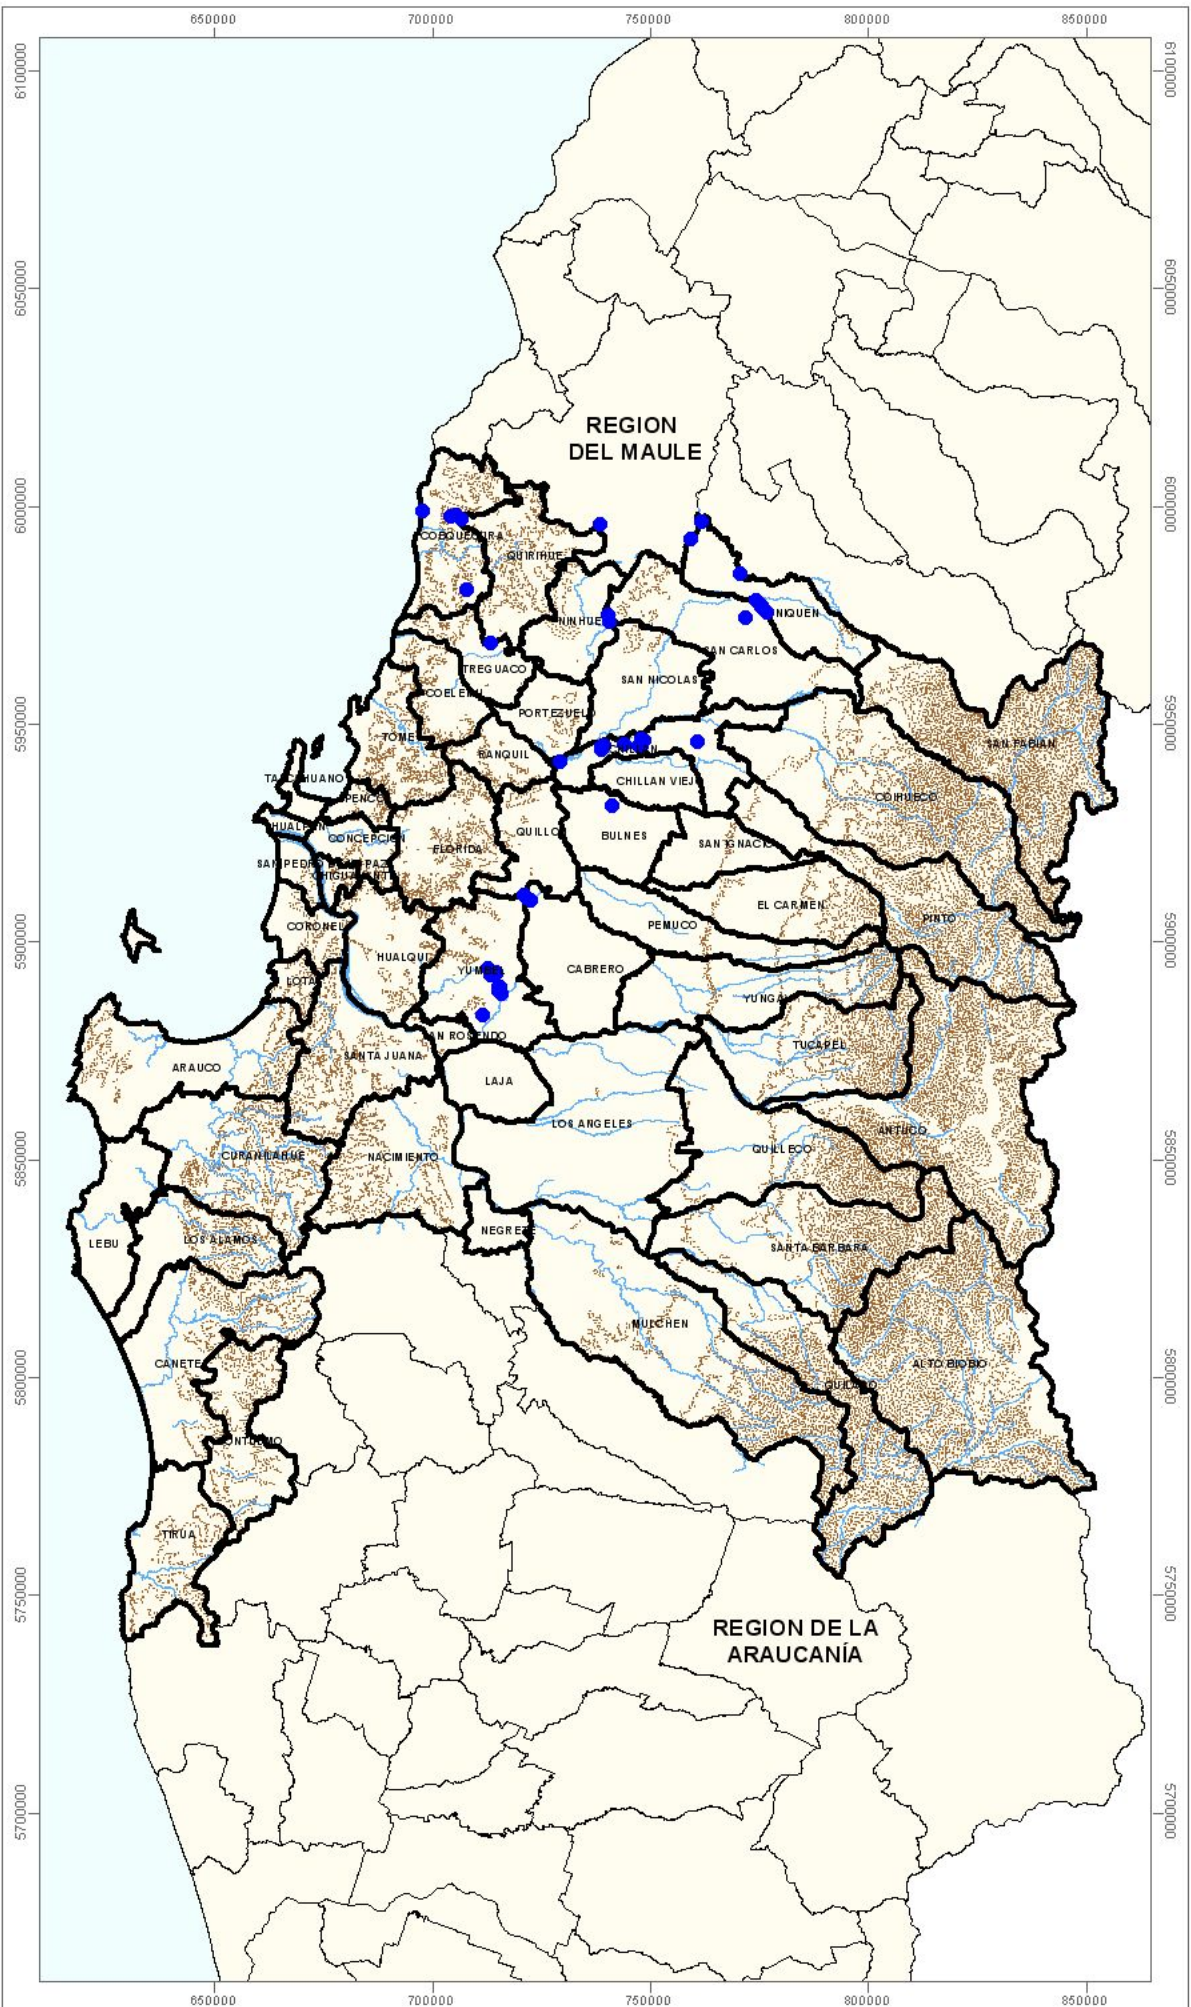

Lobesia Botrana

Detecciones al
20 de Octubre 2008

Región del Biobío

Legenda

Predios Catastrados

▲ Detecciones Positivas

● Detecciones Negativas

▭ Límites Comunales

⋯ Curvas de Nivel

— Camino Principal

— Camino Secundario

— Cuerpo de Agua

Información Cartográfica
Datum WGS 84 - Huso 18 Sur

25000 0 25000 m